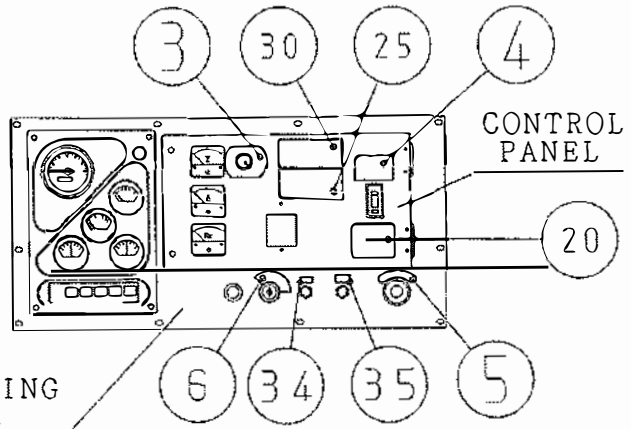

10-1

Name Plate Ass'y

Key No.	Parts No.	Parts Name	Remarks	Q'ty				記号	実施号機
				All	A	B	C	Symbol	Serial No.
1	08005 18103	Emblem		1					
2	83206 09102	Decal:Operating Insutructions	S-4459	1					
3	76106 23504	Decal:Voltage Regulator	S-3170	1					
4	08006 64504	Decal:Circuit Breaker	S-1307	1					
5	08006 81004	Decal:High-Low	S-873	1					
6	83206 15004	Decal:Starter Switch	S-4323	1					
7	08006 66304	Decal:3-Phase Output Terminal	S-936B	1					
8	08006 28504	Decal:Bonnet Earth	S-1123	1					
9	08006 80204	Decal:Diesel Fuel	S-892A	1					
10	78106 43504	Decal:Fuel Drain	S-2978	1					
11	08006 42504	Decal:Oil Drain	S-2673	1					
12	08006 41504	Decal:Water Drain	S-2672	1					
13	M 08006 13403	Decal:Daily Check Water and Oil	S-829A	1					
14	08006 89104	Decal:Cooling Water	S-891	1					
15	08006 89204	Decal:Water	S-961	1					
16	08006 28404	Decal:Support Hook	S-619A	2					
17	08006 89404	Decal:(+) Battery	S-2090	1					
18	08006 89504	Decal:(-) Battery	S-2091	1					
19	08406 43902	Model Name	S-3917	2					
20	M 08406 29904	Over Current Relay	S-3304	1					
21	B 95211 00404	Decal:General Cautions	B9211 0040	1