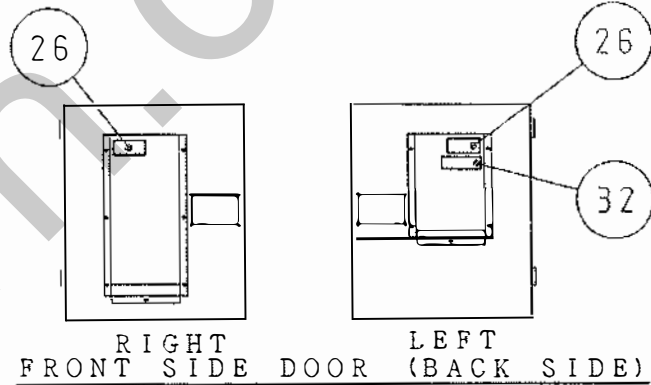

10-1

Name Plate Ass'y

Key No.	Parts No.	Parts Name	Remarks	Q'ty				記号	実施号機
				All	A	B	C	Symbol	Serial No.
1	08005 18103	Emblem		1					
2	83206 09102	Decal:Operating Insutructions	S-4459	1					
3	76106 23504	Decal:Voltage Regulator	S-3170	1					
4	08006 64504	Decal:Circuit Breaker	S-1307	1					
5	08006 81004	Decal:High-Low	S-873	1					
6	83206 15004	Decal:Starter Switch	S-4323	1					
7	08006 66304	Decal:3-Phase Output Terminal	S-936B	1					
8	08006 28504	Decal:Bonnet Earth	S-1123	1					
9	08006 80204	Decal:Diesel Fuel	S-892A	1					
10	78106 43504	Decal:Fuel Drain	S-2978	1					
11	08006 42504	Decal:Oil Drain	S-2673	1					
12	08006 41504	Decal:Water Drain	S-2672	1					
13	M 08006 13403	Decal:Daily Check Water and Oil	S-829A	1					
14	08006 89104	Decal:Cooling Water	S-891	1					
15	08006 89204	Decal:Water	S-961	1					
16	08006 28404	Decal:Support Hook	S-619A	2					
17	08006 89404	Decal:(+) Battery	S-2090	1					
18	08006 89504	Decal:(-) Battery	S-2091	1					
19	08406 43902	Model Name	S-3917	2					
20	M 08406 29904	Over Current Relay	S-3304	1					
21	B 95211 00404	Decal:General Cautions	B9211 0040	1