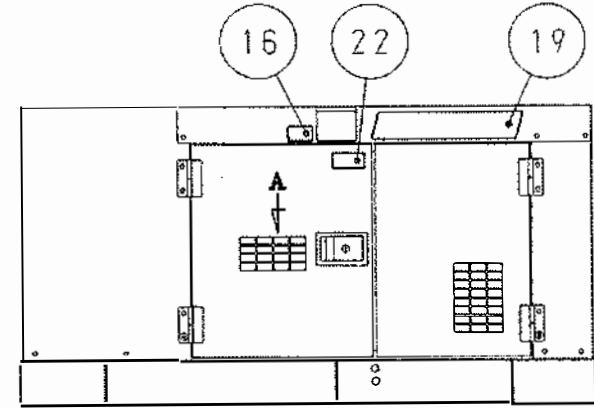

10-1

Name Plate Ass'y

Key No.	Parts No.	Parts Name	Remarks	Q'ty				記号	実施号機
				All	A	B	C	Symbol	Serial No.
1	08005 18103	Emblem		1					
2	83206 09102	Decal:Operating Insutructions	S-4459	1					
3	76106 23504	Decal:Voltage Regulator	S-3170	1					
4	08006 64504	Decal:Circuit Breaker	S-1307	1					
5	08006 81004	Decal:High-Low	S-873	1					
6	83206 15004	Decal:Starter Switch	S-4323	1					
7	08006 66304	Decal:3-Phase Output Terminal	S-936B	1					
8	08006 28504	Decal:Bonnet Earth	S-1123	1					
9	08006 80204	Decal:Diesel Fuel	S-892A	1					
10	78106 43504	Decal:Fuel Drain	S-2978	1					
11	08006 42504	Decal:Oil Drain	S-2673	1					
12	08006 41504	Decal:Water Drain	S-2672	1					
13	M 08006 13403	Decal:Daily Check Water and Oil	S-829A	1					
14	08006 89104	Decal:Cooling Water	S-891	1					
15	08006 89204	Decal:Water	S-961	1					
16	08006 28404	Decal:Support Hook	S-619A	2					
17	08006 89404	Decal:(+) Battery	S-2090	1					
18	08006 89504	Decal:(-) Battery	S-2091	1					
19	08406 43902	Model Name	S-3917	2					
20	M 08406 29904	Over Current Relay	S-3304	1					
21	B 95211 00404	Decal:General Cautions	B9211 0040	1