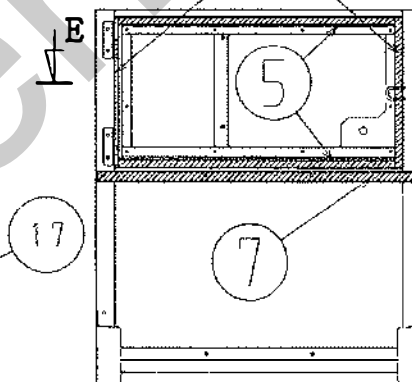

DOOR HANDLE (SIDE DOOR)

DOOR HANDLE (REAR DOOR)

WINDOW PLATE

OPERATING PANEL

Key No.	Parts No.	Parts Name	Remarks	Q'ty				Symbol	Serial No.
				All	A	B	C		
1	02289 00720	Hollow Seal Rubber		4					
2	00289 01105	Hollow Seal Rubber		2					
3	02289 00565	Hollow Seal Rubber		2					
4	02288 00405	Hollow Seal Rubber		2					
5	02288 00730	Hollow Seal Rubber		2					
6	02292 00860	Poron L-32		2					
7	02292 00850	Poron L-32		1					
8	02292 00520	Poron L-32		2					
9	02292 00670	Poron L-32		1					
10	02227 00660	Seal Rubber		1					
11	02281 00365	Nor-Seal		2					
12	02281 00265	Nor-Seal		2					
13	C 93125 00004	Door Handle Seal Rubber		2					
14	D 93125 00104	Door Handle Seal Rubber		1					
15	B 04924 00104	Seal Rubber		1					
16	02223 00320	Reston		2					
17	06018 50097	Rubber Foot		3					
18	02203 00550	Trim Seal		2					
19	02209 00550	Seal Rubber		2					
20	02216 00350	Seal Rubber		1					
21	02223 00730	Reston		2					