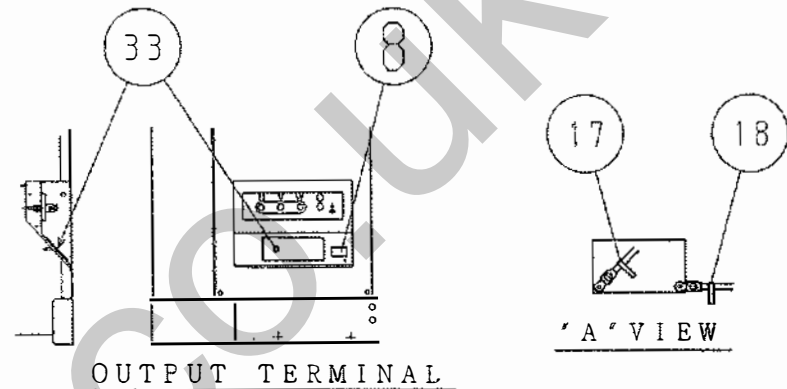

10-1

Name Plate Ass'y

Key No.	Parts No.	Parts Name	Remarks	Q'ty				記号	実施号機
				All	A	B	C	Symbol	Serial No.
1	08005 18103	Emblem		1					
2	83206 09102	Decal:Operating Insutructions	S-4459	1					
3	76106 23504	Decal:Voltage Regulator	S-3170	1					
4	08006 64504	Decal:Circuit Breaker	S-1307	1					
5	08006 81004	Decal:High-Low	S-873	1					
6	83206 15004	Decal:Starter Switch	S-4323	1					
7	08006 66304	Decal:3-Phase Output Terminal	S-936B	1					
8	08006 28504	Decal:Bonnet Earth	S-1123	1					
9	08006 80204	Decal:Diesel Fuel	S-892A	1					
10	78106 43504	Decal:Fuel Drain	S-2978	1					
11	08006 42504	Decal:Oil Drain	S-2673	1					
12	08006 41504	Decal:Water Drain	S-2672	1					
13	M 08006 13403	Decal:Daily Check Water and Oil	S-829A	1					
14	08006 89104	Decal:Cooling Water	S-891	1					
15	08006 89204	Decal:Water	S-961	1					
16	08006 28404	Decal:Support Hook	S-619A	2					
17	08006 89404	Decal:(+) Battery	S-2090	1					
18	08006 89504	Decal:(-) Battery	S-2091	1					
19	08406 43902	Model Name	S-3917	2					
20	M 08406 29904	Over Current Relay	S-3304	1					
21	B 95211 00404	Decal:General Cautions	B9211 0040	1