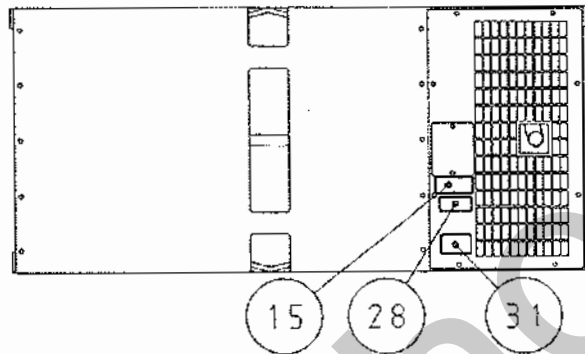

10-1

Name Plate Ass'y

Key No.	Parts No.	Parts Name	Remarks	Q'ty				記号	実施号機
				All	A	B	C	Symbol	Serial No.
1	08005 18103	Emblem		1					
2	83206 09102	Decal:Operating Insutructions	S-4459	1					
3	76106 23504	Decal:Voltage Regulator	S-3170	1					
4	08006 64504	Decal:Circuit Breaker	S-1307	1					
5	08006 81004	Decal:High-Low	S-873	1					
6	83206 15004	Decal:Starter Switch	S-4323	1					
7	08006 66304	Decal:3-Phase Output Terminal	S-936B	1					
8	08006 28504	Decal:Bonnet Earth	S-1123	1					
9	08006 80204	Decal:Diesel Fuel	S-892A	1					
10	78106 43504	Decal:Fuel Drain	S-2978	1					
11	08006 42504	Decal:Oil Drain	S-2673	1					
12	08006 41504	Decal:Water Drain	S-2672	1					
13	M 08006 13403	Decal:Daily Check Water and Oil	S-829A	1					
14	08006 89104	Decal:Cooling Water	S-891	1					
15	08006 89204	Decal:Water	S-961	1					
16	08006 28404	Decal:Support Hook	S-619A	2					
17	08006 89404	Decal:(+) Battery	S-2090	1					
18	08006 89504	Decal:(-) Battery	S-2091	1					
19	08406 43902	Model Name	S-3917	2					
20	M 08406 29904	Over Current Relay	S-3304	1					
21	B 95211 00404	Decal:General Cautions	B9211 0040	1