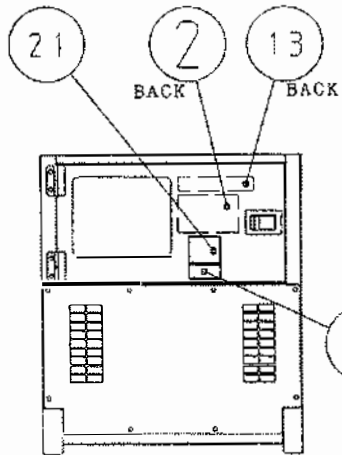

10-1

Name Plate Ass'y

Key No.	Parts No.	Parts Name	Remarks	Q'ty				記号	実施号機
				All	A	B	C	Symbol	Serial No.
1	08005 18103	Emblem		1					
2	83206 09102	Decal:Operating Insutructions	S-4459	1					
3	76106 23504	Decal:Voltage Regulator	S-3170	1					
4	08006 64504	Decal:Circuit Breaker	S-1307	1					
5	08006 81004	Decal:High-Low	S-873	1					
6	83206 15004	Decal:Starter Switch	S-4323	1					
7	08006 66304	Decal:3-Phase Output Terminal	S-936B	1					
8	08006 28504	Decal:Bonnet Earth	S-1123	1					
9	08006 80204	Decal:Diesel Fuel	S-892A	1					
10	78106 43504	Decal:Fuel Drain	S-2978	1					
11	08006 42504	Decal:Oil Drain	S-2673	1					
12	08006 41504	Decal:Water Drain	S-2672	1					
13	M 08006 13403	Decal:Daily Check Water and Oil	S-829A	1					
14	08006 89104	Decal:Cooling Water	S-891	1					
15	08006 89204	Decal:Water	S-961	1					
16	08006 28404	Decal:Support Hook	S-619A	2					
17	08006 89404	Decal:(+) Battery	S-2090	1					
18	08006 89504	Decal:(-) Battery	S-2091	1					
19	08406 43902	Model Name	S-3917	2					
20	M 08406 29904	Over Current Relay	S-3304	1					
21	B 95211 00404	Decal:General Cautions	B9211 0040	1