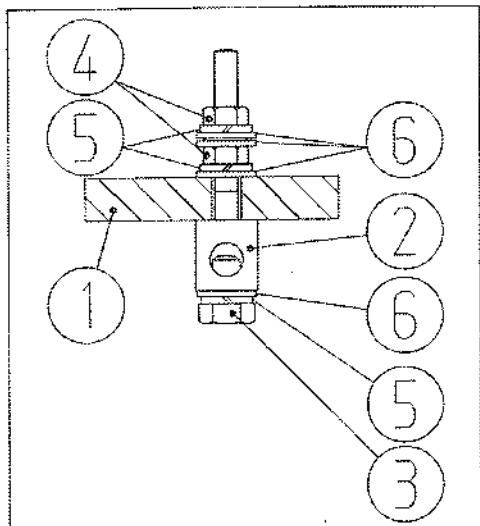

Output Terminal Ass'y

Key No.	Parts No.	Parts Name	Remarks	Q' ty				Symbol	Serial No.
				All	A	B	C		
1	80618 60103	3-Phase Output Terminal Panel		1					
2	08403 12804	Output Terminal Bolt		4					
3	08018 31804	Tie Bolt		4					
4	00393 10000	Hex.Nut		8					
5	00400 10000	Spring Washer		12					
6	00414 10000	Plain Washer		16					
7	08018 32304	Terminal Screw		1					
8	00393 06000	Hex. Nut		5					
9	00400 06000	Spring Washer		3					
10	00414 06000	Plain Washer		6					
11	00169 08030	Hex. Head Bolt		5					
12	M 12381 00303	Output Terminal Cover		1					
13	M 93102 00004	Door Stay Rubber		2					
14	00101 12045	Hex. Head Bolt		2					
15	00412 12000	Plain Washer		2					
16	00300 12000	Hex.Nut		2					
17	M 14856 00004	Isolation Sheet		1					
	06050 11410	Brind Rivets		4					
18	M 14557 00004	Sheet Clamper		1					
	02070 06000	Hex.Nut		3					
19	00171 08025	Hex. Head Bolt		1