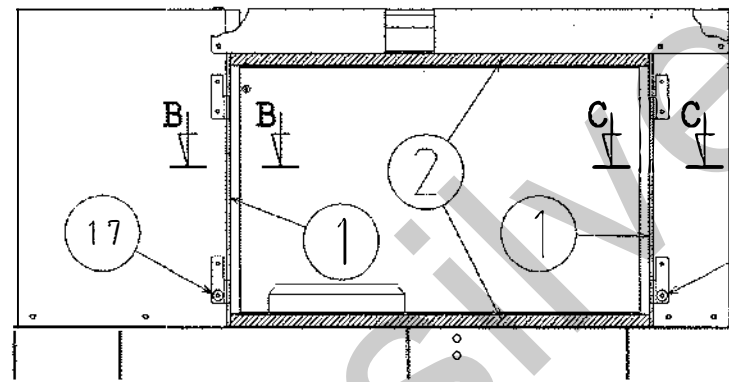

DOOR HANDLE (SIDE DOOR)

DOOR HANDLE (REAR DOOR)

WINDOW PLATE

OPERATING PANEL

Key No.	Parts No.	Parts Name	Remarks	Q'ty				Symbol	Serial No.
				All	A	B	C		
1	02289 00720	Hollow Seal Rubber		4					
2	00289 01105	Hollow Seal Rubber		2					
3	02289 00565	Hollow Seal Rubber		2					
4	02288 00405	Hollow Seal Rubber		2					
5	02288 00730	Hollow Seal Rubber		2					
6	02292 00860	Poron L-32		2					
7	02292 00850	Poron L-32		1					
8	02292 00520	Poron L-32		2					
9	02292 00670	Poron L-32		1					
10	02227 00660	Seal Rubber		1					
11	02281 00365	Nor-Seal		2					
12	02281 00265	Nor-Seal		2					
13	C 93125 00004	Door Handle Seal Rubber		2					
14	D 93125 00104	Door Handle Seal Rubber		1					
15	B 04924 00104	Seal Rubber		1					
16	02223 00320	Reston		2					
17	06018 50097	Rubber Foot		3					
18	02203 00550	Trim Seal		2					
19	02209 00550	Seal Rubber		2					
20	02216 00350	Seal Rubber		1					
21	02223 00730	Reston		2					