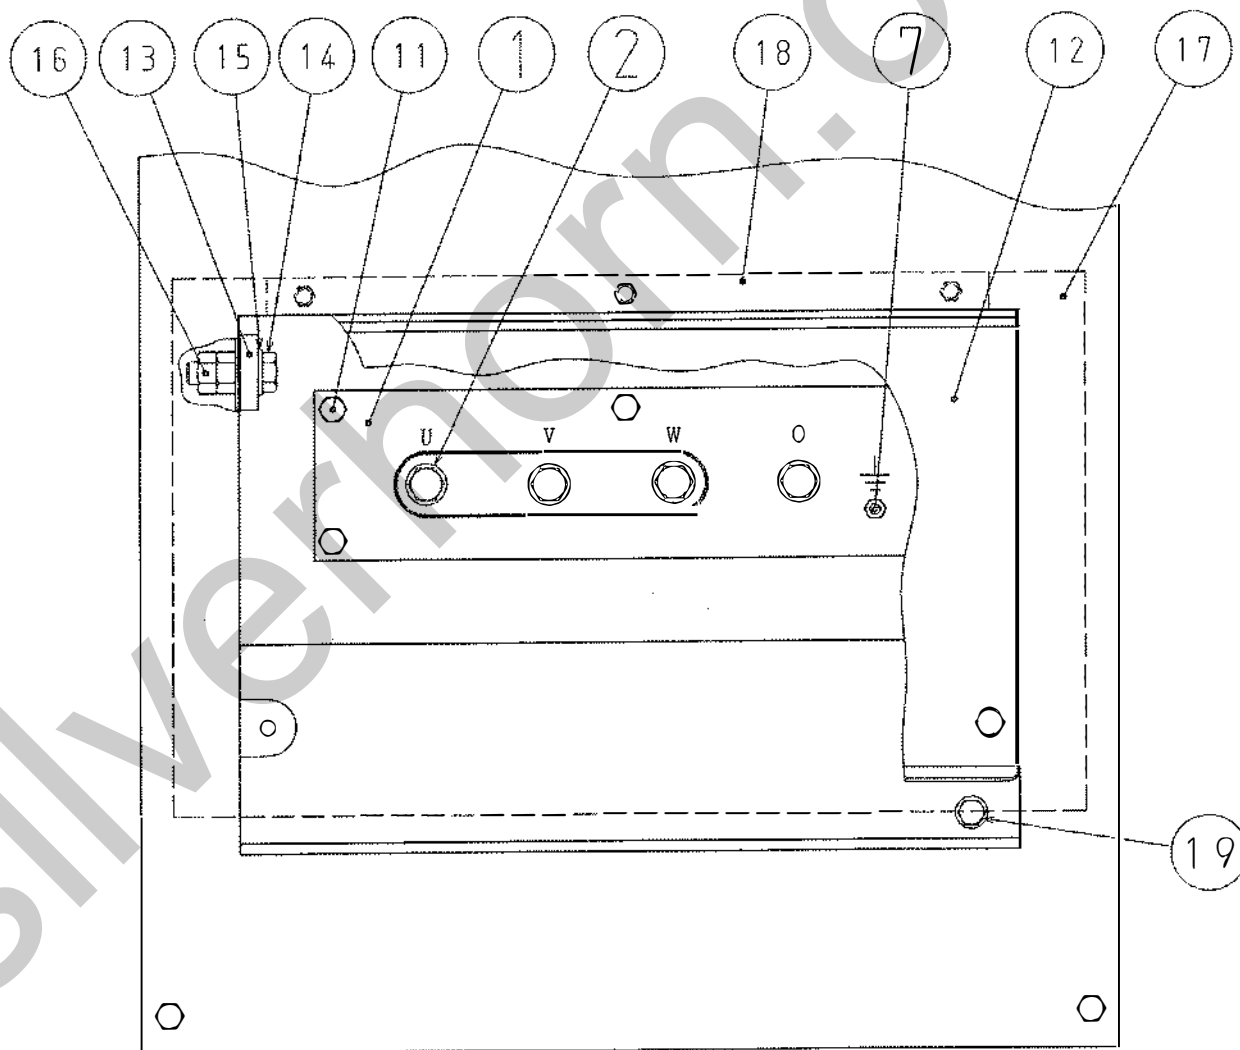

Output Terminal Ass'y

Key No.	Parts No.	Parts Name	Remarks	Q' ty				Symbol	Serial No.
				All	A	B	C		
1	80618 60103	3-Phase Output Terminal Panel		1					
2	08403 12804	Output Terminal Bolt		4					
3	08018 31804	Tie Bolt		4					
4	00393 10000	Hex.Nut		8					
5	00400 10000	Spring Washer		12					
6	00414 10000	Plain Washer		16					
7	08018 32304	Terminal Screw		1					
8	00393 06000	Hex. Nut		5					
9	00400 06000	Spring Washer		3					
10	00414 06000	Plain Washer		6					
11	00169 08030	Hex. Head Bolt		5					
12	M 12381 00303	Output Terminal Cover		1					
13	M 93102 00004	Door Stay Rubber		2					
14	00101 12045	Hex. Head Bolt		2					
15	00412 12000	Plain Washer		2					
16	00300 12000	Hex.Nut		2					
17	M 14856 00004	Isolation Sheet		1					
	06050 11410	Brind Rivets		4					
18	M 14557 00004	Sheet Clamper		1					
	02070 06000	Hex.Nut		3					
19	00171 08025	Hex. Head Bolt		1