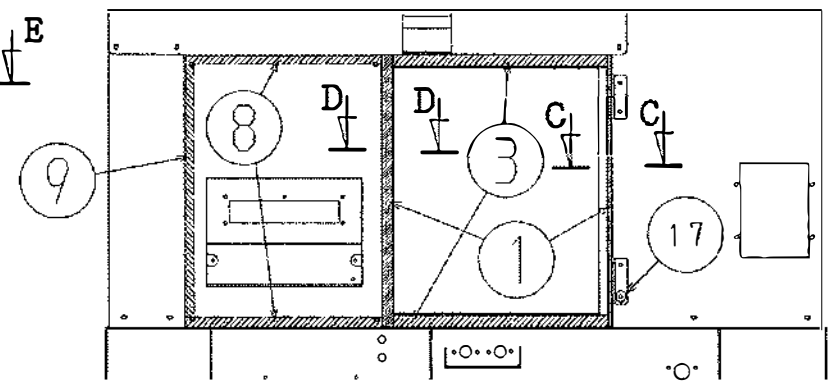

DOOR HANDLE (SIDE DOOR)

DOOR HANDLE (REAR DOOR)

WINDOW PLATE

OPERATING PANEL

Key No.	Parts No.	Parts Name	Remarks	Q'ty				Symbol	Serial No.
				All	A	B	C		
1	02289 00720	Hollow Seal Rubber		4					
2	00289 01105	Hollow Seal Rubber		2					
3	02289 00565	Hollow Seal Rubber		2					
4	02288 00405	Hollow Seal Rubber		2					
5	02288 00730	Hollow Seal Rubber		2					
6	02292 00860	Poron L-32		2					
7	02292 00850	Poron L-32		1					
8	02292 00520	Poron L-32		2					
9	02292 00670	Poron L-32		1					
10	02227 00660	Seal Rubber		1					
11	02281 00365	Nor-Seal		2					
12	02281 00265	Nor-Seal		2					
13	C 93125 00004	Door Handle Seal Rubber		2					
14	D 93125 00104	Door Handle Seal Rubber		1					
15	B 04924 00104	Seal Rubber		1					
16	02223 00320	Reston		2					
17	06018 50097	Rubber Foot		3					
18	02203 00550	Trim Seal		2					
19	02209 00550	Seal Rubber		2					
20	02216 00350	Seal Rubber		1					
21	02223 00730	Reston		2					