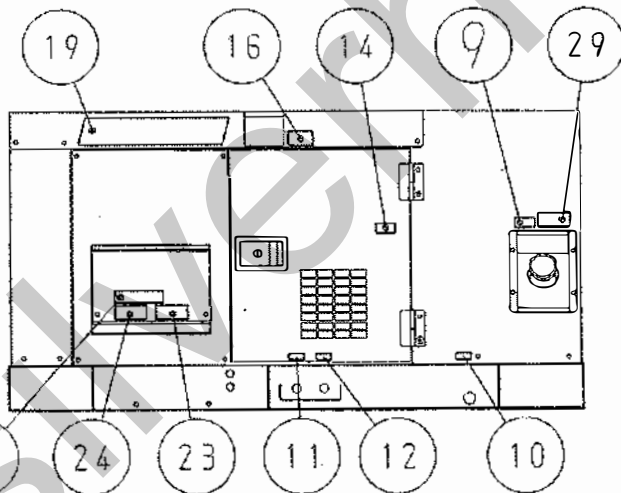

10-1

Name Plate Ass'y

Key No.	Parts No.	Parts Name	Remarks	Q'ty				記号	実施号機
				All	A	B	C	Symbol	Serial No.
1	08005 18103	Emblem		1					
2	83206 09102	Decal:Operating Insutructions	S-4459	1					
3	76106 23504	Decal:Voltage Regulator	S-3170	1					
4	08006 64504	Decal:Circuit Breaker	S-1307	1					
5	08006 81004	Decal:High-Low	S-873	1					
6	83206 15004	Decal:Starter Switch	S-4323	1					
7	08006 66304	Decal:3-Phase Output Terminal	S-936B	1					
8	08006 28504	Decal:Bonnet Earth	S-1123	1					
9	08006 80204	Decal:Diesel Fuel	S-892A	1					
10	78106 43504	Decal:Fuel Drain	S-2978	1					
11	08006 42504	Decal:Oil Drain	S-2673	1					
12	08006 41504	Decal:Water Drain	S-2672	1					
13	M 08006 13403	Decal:Daily Check Water and Oil	S-829A	1					
14	08006 89104	Decal:Cooling Water	S-891	1					
15	08006 89204	Decal:Water	S-961	1					
16	08006 28404	Decal:Support Hook	S-619A	2					
17	08006 89404	Decal:(+) Battery	S-2090	1					
18	08006 89504	Decal:(-) Battery	S-2091	1					
19	08406 43902	Model Name	S-3917	2					
20	M 08406 29904	Over Current Relay	S-3304	1					
21	B 95211 00404	Decal:General Cautions	B9211 0040	1