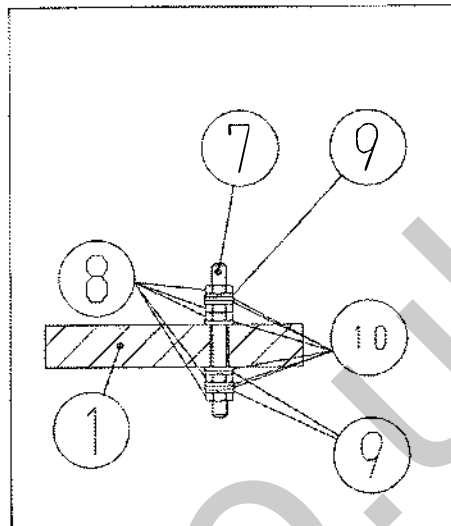

Output Terminal Ass'y

Key No.	Parts No.	Parts Name	Remarks	Q' ty				Symbol	Serial No.
				All	A	B	C		
1	80618 60103	3-Phase Output Terminal Panel		1					
2	08403 12804	Output Terminal Bolt		4					
3	08018 31804	Tie Bolt		4					
4	00393 10000	Hex.Nut		8					
5	00400 10000	Spring Washer		12					
6	00414 10000	Plain Washer		16					
7	08018 32304	Terminal Screw		1					
8	00393 06000	Hex. Nut		5					
9	00400 06000	Spring Washer		3					
10	00414 06000	Plain Washer		6					
11	00169 08030	Hex. Head Bolt		5					
12	M 12381 00303	Output Terminal Cover		1					
13	M 93102 00004	Door Stay Rubber		2					
14	00101 12045	Hex. Head Bolt		2					
15	00412 12000	Plain Washer		2					
16	00300 12000	Hex.Nut		2					
17	M 14856 00004	Isolation Sheet		1					
	06050 11410	Brind Rivets		4					
18	M 14557 00004	Sheet Clamper		1					
	02070 06000	Hex.Nut		3					
19	00171 08025	Hex. Head Bolt		1