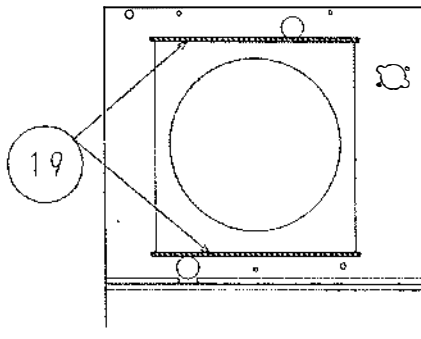

'A-A' CROSS SECTION